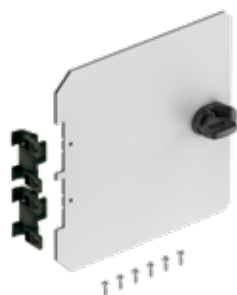

Toebehoren GEOS behuizingen met deur

Bestel-nr.	Product	Omschrijving
72200301	GEOS-S IT 3030	Binnendeur behuizing GEOS-S 3030, 228,5 x 230,5 x 4
72200401	GEOS-S IT 3040	Binnendeur behuizing GEOS-S 3040, 228,5 x 330,5 x 4
72200501	GEOS-S IT 4030	Binnendeur behuizing GEOS-S 4030, 328,5 x 230,5 x 4
72200601	GEOS-S IT 4050	Binnendeur behuizing GEOS-S 4050, 328,5 x 430,5 x 4
72200701	GEOS-S IT 5040	Binnendeur behuizing GEOS-S 5040, 428,5 x 330,5 x 4