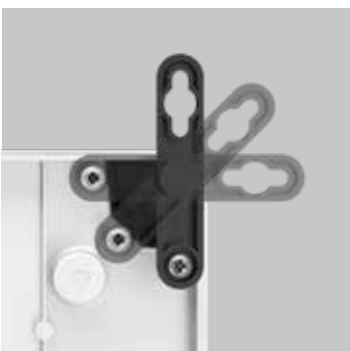

BEVESTIGINGSMOGELIJKHEDEN

- ✦ Eenvoudige montage via sleutelgatbevestiging
- ✦ Bevestiging buiten het afdichtbereik
- ✦ UL-conforme installatie
- ✦ Installatie van voormonteerde behuizing