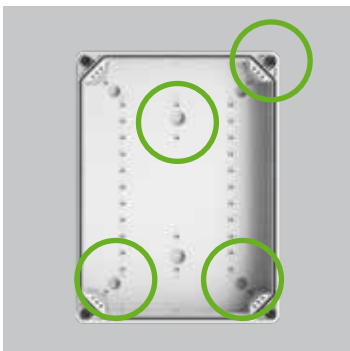

KUNSTSTOF BEHUIZING

- ✦ De lichtgewicht behuizing is eenvoudig te bewerken
- ✦ Extreem duurzaam:
- ✦ Geen corrosie na mechanische bewerking
- ✦ Hoge slagvastheid IK 09