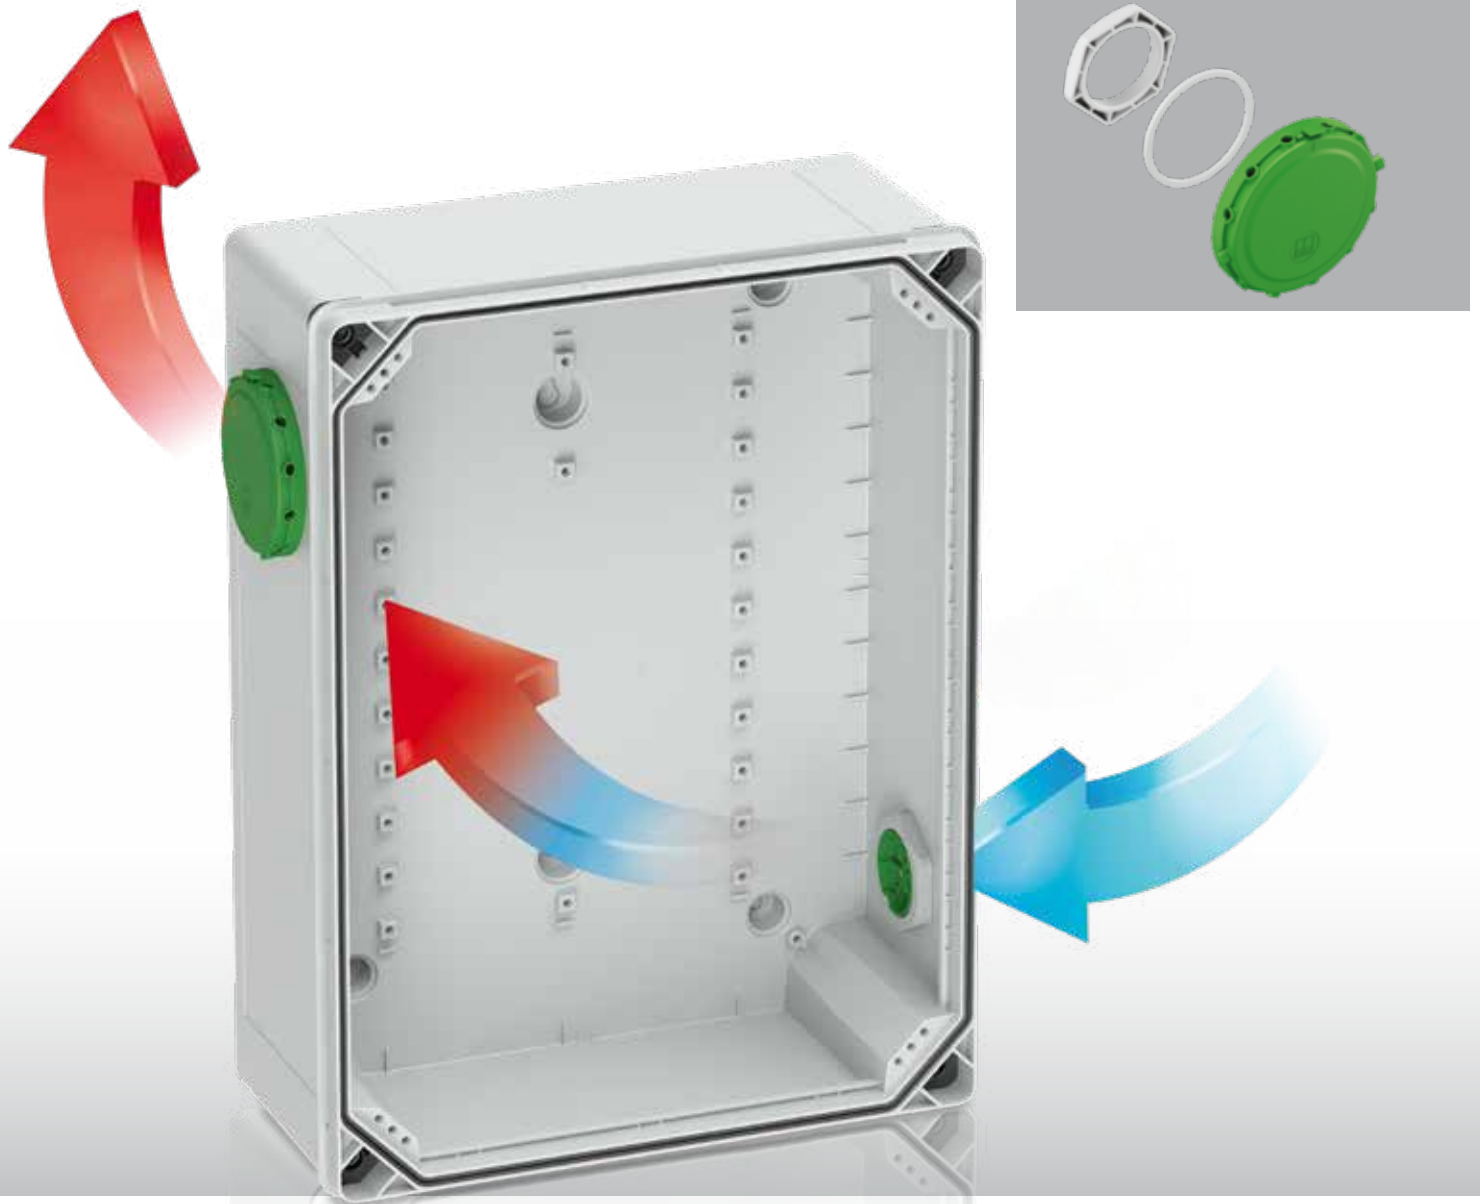

- + Boren en frezen
- + Individuele bedrukkung
- + Bedraden
- + Individuele verpakking
- + Testen

FLEXIBEL

Flexibel gebruik van componenten

Eenvoudig uit te breiden

Inbouwsysteem

- Functioneel inbouwsysteem met montagehouder (1)
- Inbouwen zonder gereedschap van montagehouder in het 25 mm-raster (2)
- Universeel bruikbaar voor montageplaten (3), DIN-rails (4) en draagframe (8)
- Diverse inbouwhoogtes in de montagehouder mogelijk (5)
- Achteraf plaatsen van componenten (6)
- Inschuifbare scheidingswanden (7)
- Aanraakbeveiliging (9)

Beluchtingselement BEL Air 40

- Voorstansingen M32/40 in de bodem
- De voorstansingen zijn geschikt voor de inbouw van BEL Air M40 beluchtingselementen in de bodem
- Inbouwmogelijkheid in de zijwanden

Voordelen