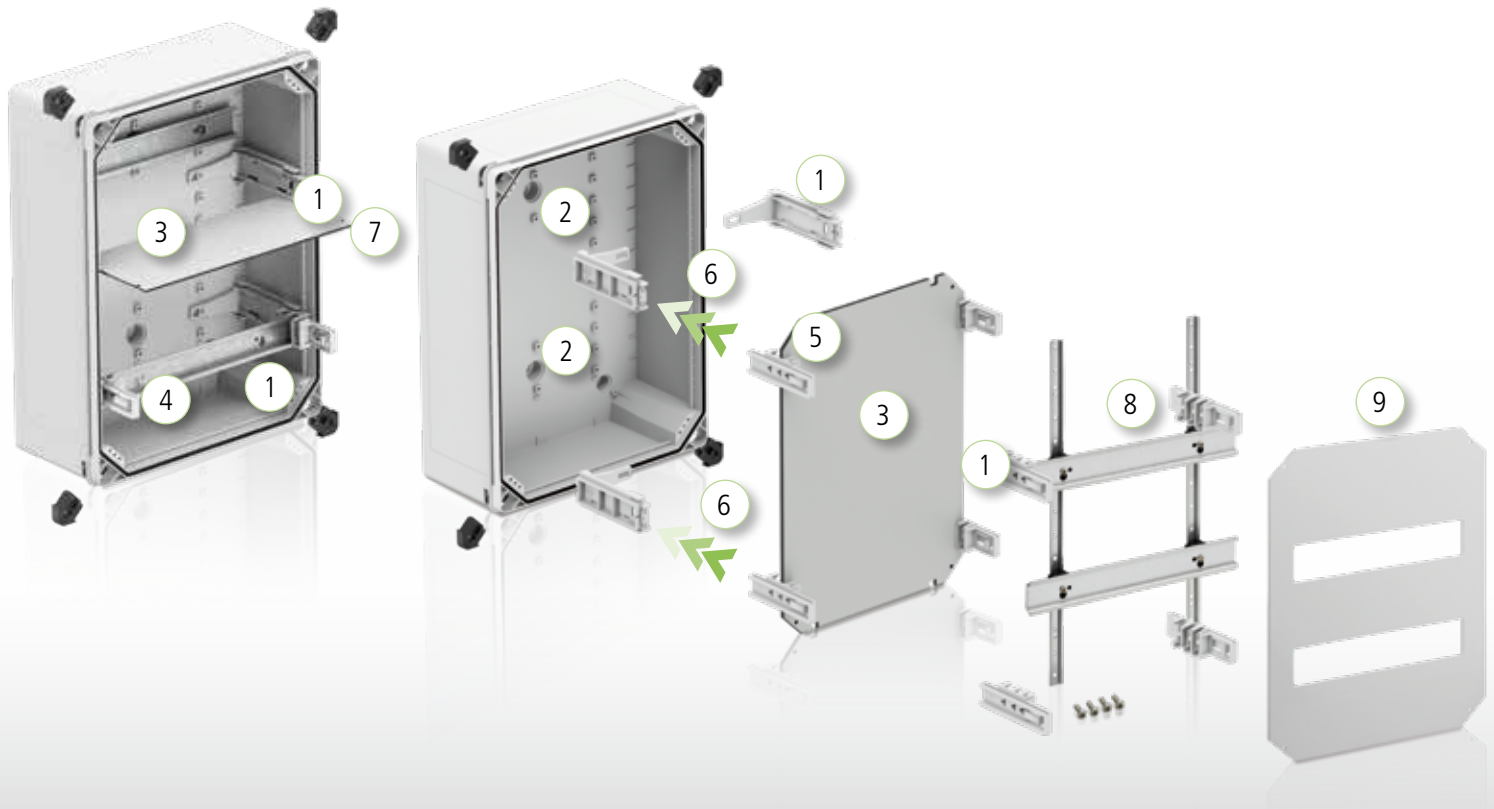

GEOPTIMALISEERDE KASTAFMETINGEN

- + Flexibele uitrusting van de behuizing met flensplaten en zware industriële stekkers
- + Voor universeel gebruik in verschillende toepassingen

OP MAAT GEMAAKTE OPLOSSINGEN

- + Boren en frezen
- + Individuele bedrukkung
- + Bedraden
- + Individuele verpakking
- + Testen

FLEXIBEL

Flexibel gebruik van componenten

Eenvoudig uit te breiden

Inbouwsysteem

- Functioneel inbouwsysteem met montagehouder (1)
- Inbouwen zonder gereedschap van montagehouder in het 25 mm-raster (2)
- Universeel bruikbaar voor montageplaten (3), DIN-rails (4) en draagframe (8)
- Diverse inbouwhoogtes in de montagehouder mogelijk (5)
- Achteraf plaatsen van componenten (6)
- Inschuifbare scheidingswanden (7)
- Aanraakbeveiliging (9)

Beluchtingselement BEL Air 40

- Voorstansingen M32/40 in de bodem
- De voorstansingen zijn geschikt voor de inbouw van BEL Air M40 beluchtingselementen in de bodem
- Inbouwmogelijkheid in de zijwanden

Voordelen