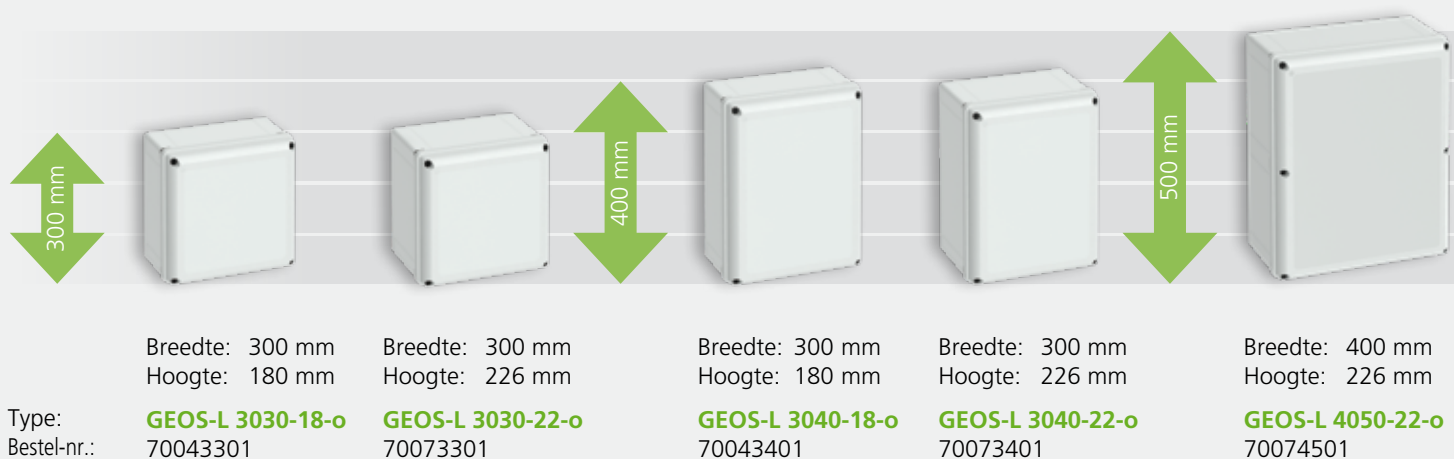

Behuizingen met grijs deksel